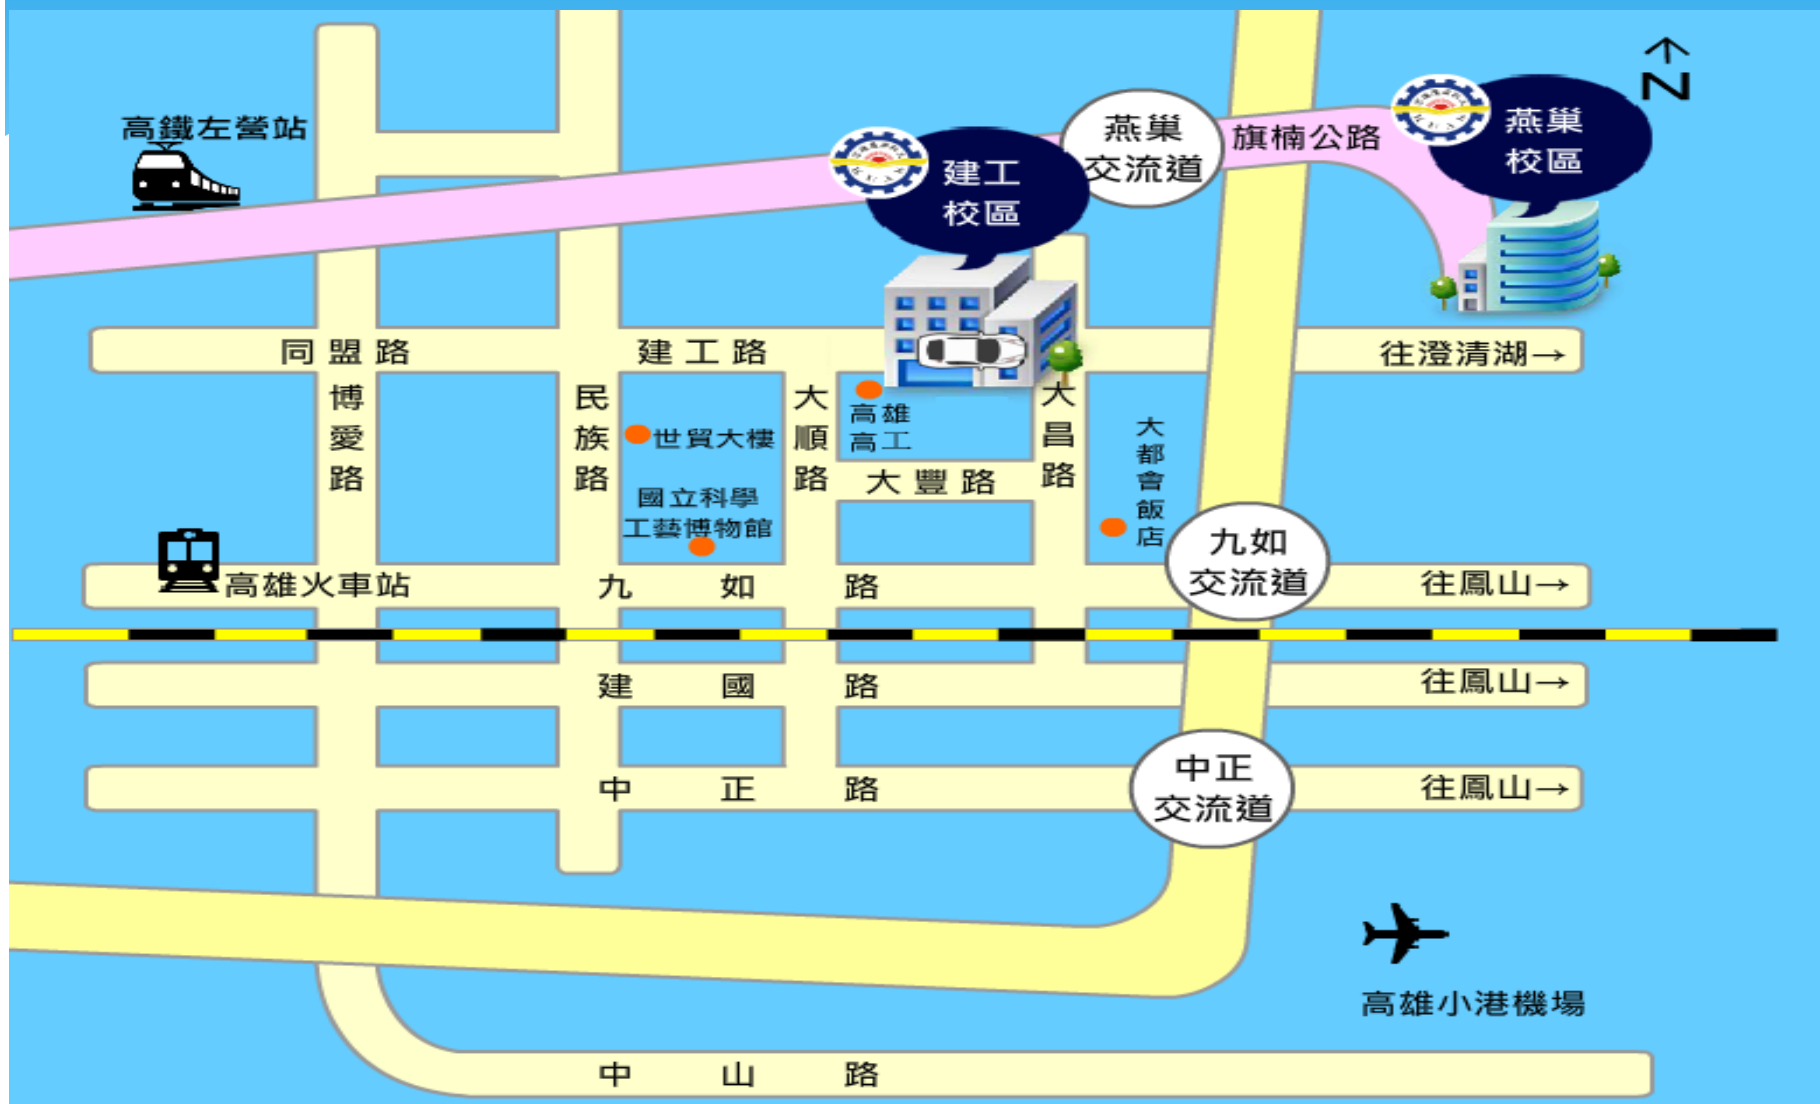

交通資訊(如何到高應大建工校區)

交通資訊(如何到高應大建工校區)

***交通位置:高雄市三民區建工路415號**

路線1：下九如交流道往高雄市區方向→九如路→大昌路→建工路

路線2：下中正交流道往高雄市區方向→中正路→大順路→建工路

路線3：小港機場往高雄市區方向→中山路→博愛路→同盟路→建工路

路線4：高鐵左營站→九如交流道往高雄市區方向→九如路→大昌路→建工路

交通資訊(如何到會議地點)